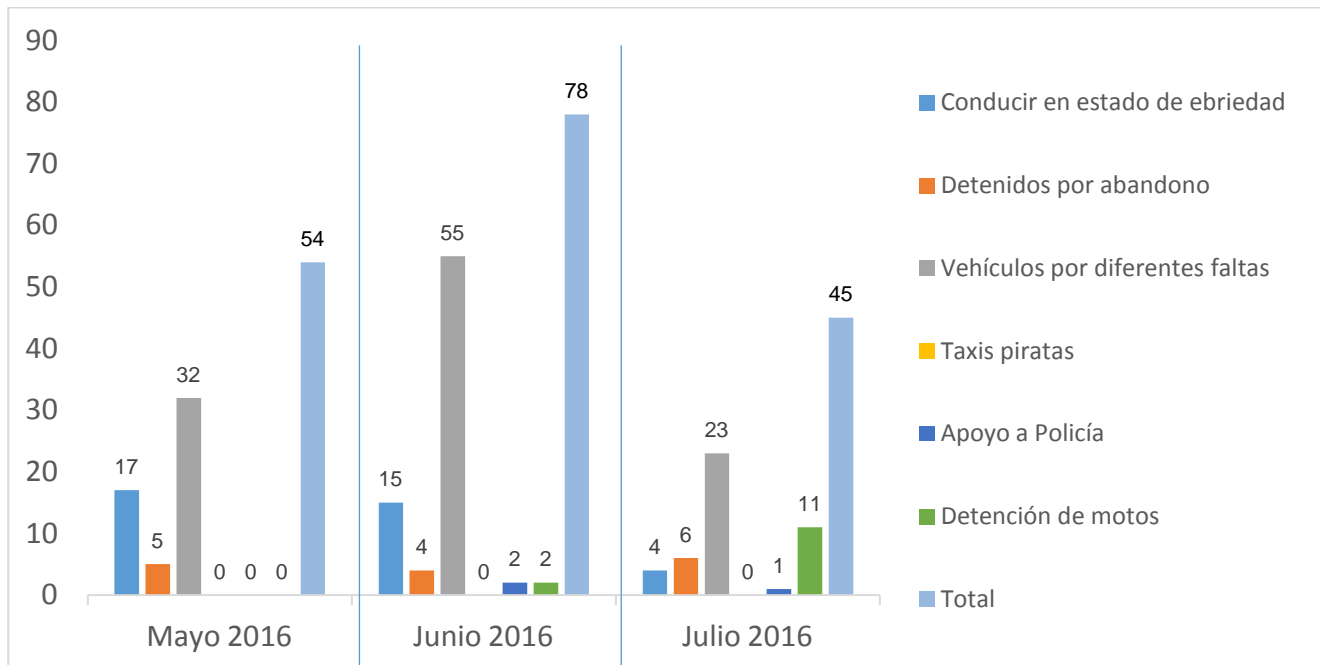

INSTITUCIÓN DE POLICÍA PREVENTIVA MUNICIPAL

ESTADÍSTICAS DE GRÁFICA DE ACCIDENTES

Área responsable de generar la información: Institución de Policía Preventiva Municipal.

INSTITUCIÓN DE POLICÍA PREVENTIVA MUNICIPAL

ESTADÍSTICAS DE GRÁFICA DE ACCIDENTES

Área responsable de generar la información: Institución de Policía Preventiva Municipal.

INSTITUCIÓN DE POLICÍA PREVENTIVA MUNICIPAL

ESTADÍSTICAS DE GRÁFICA DE ACCIDENTES

Área responsable de generar la información: Institución de Policía Preventiva Municipal.

INSTITUCION DE POLICIA PREVENTIVA MUNICIPAL

ESTADÍSTICAS DE GRÁFICA DE ACCIDENTES DETENCIONES

Área responsable de generar la información: Institución de Policía Preventiva Municipal.