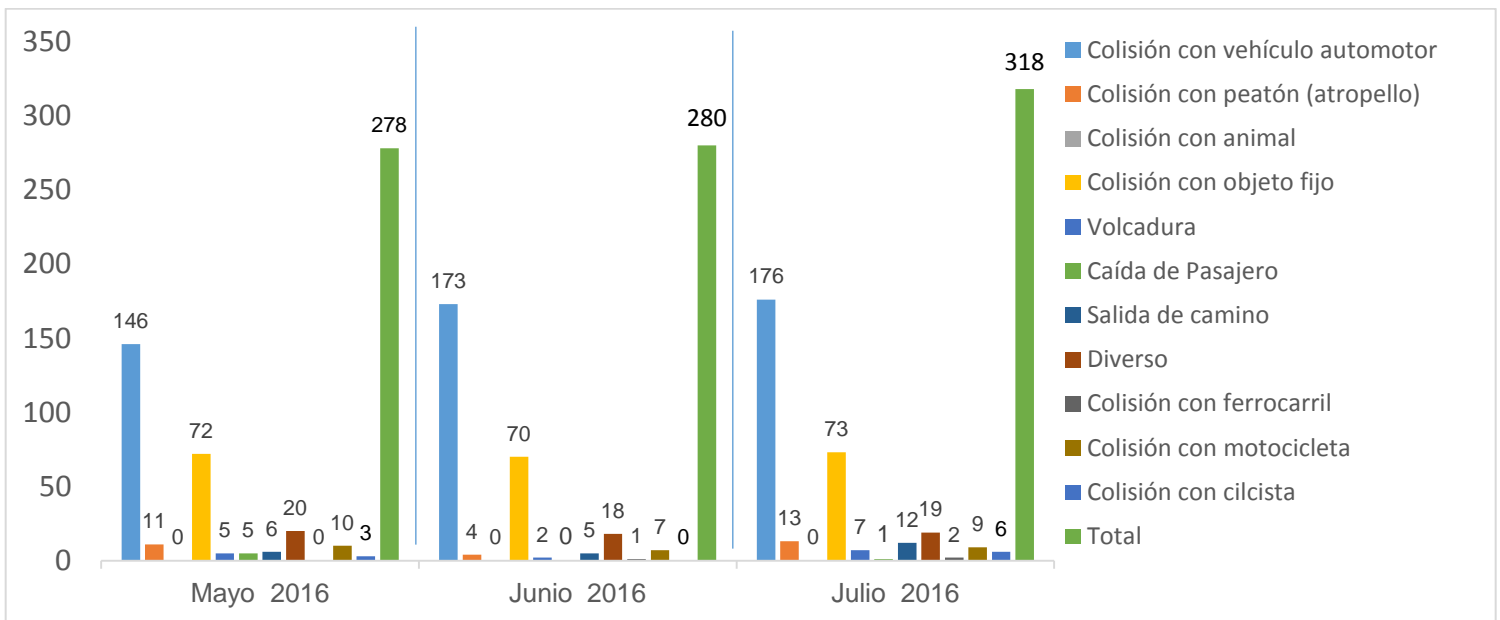

INSTITUCIÓN DE POLICÍA PREVENTIVA MUNICIPAL

ESTADÍSTICAS DE GRÁFICA DE ACCIDENTES

Área responsable de generar la información: Institución de Policía Preventiva Municipal.

INSTITUCIÓN DE POLICÍA PREVENTIVA MUNICIPAL

ESTADÍSTICAS DE GRÁFICA DE ACCIDENTES

Área responsable de generar la información: Institución de Policía Preventiva Municipal.

INSTITUCIÓN DE POLICÍA PREVENTIVA MUNICIPAL

ESTADÍSTICAS DE GRÁFICA DE ACCIDENTES

Área responsable de generar la información: Institución de Policía Preventiva Municipal.

INSTITUCION DE POLICIA PREVENTIVA MUNICIPAL

ESTADÍSTICAS DE GRÁFICA DE ACCIDENTES DETENCIONES

Área responsable de generar la información: Institución de Policía Preventiva Municipal.