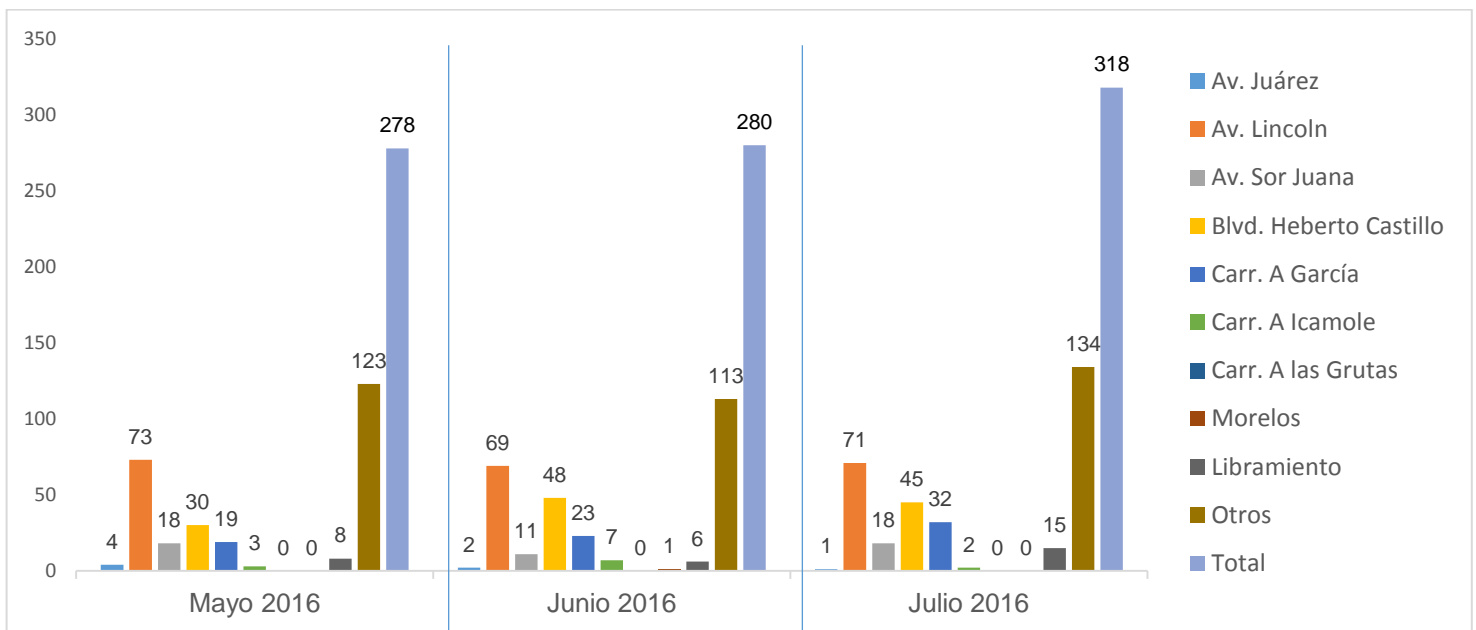

INSTITUCIÓN DE POLICÍA PREVENTIVA MUNICIPAL

ESTADÍSTICAS DE GRÁFICA DE ACCIDENTES

Área responsable de generar la información: Institución de Policía Preventiva Municipal.

INSTITUCIÓN DE POLICÍA PREVENTIVA MUNICIPAL

ESTADÍSTICAS DE GRÁFICA DE ACCIDENTES

Área responsable de generar la información: Institución de Policía Preventiva Municipal.

INSTITUCIÓN DE POLICÍA PREVENTIVA MUNICIPAL

ESTADÍSTICAS DE GRÁFICA DE ACCIDENTES