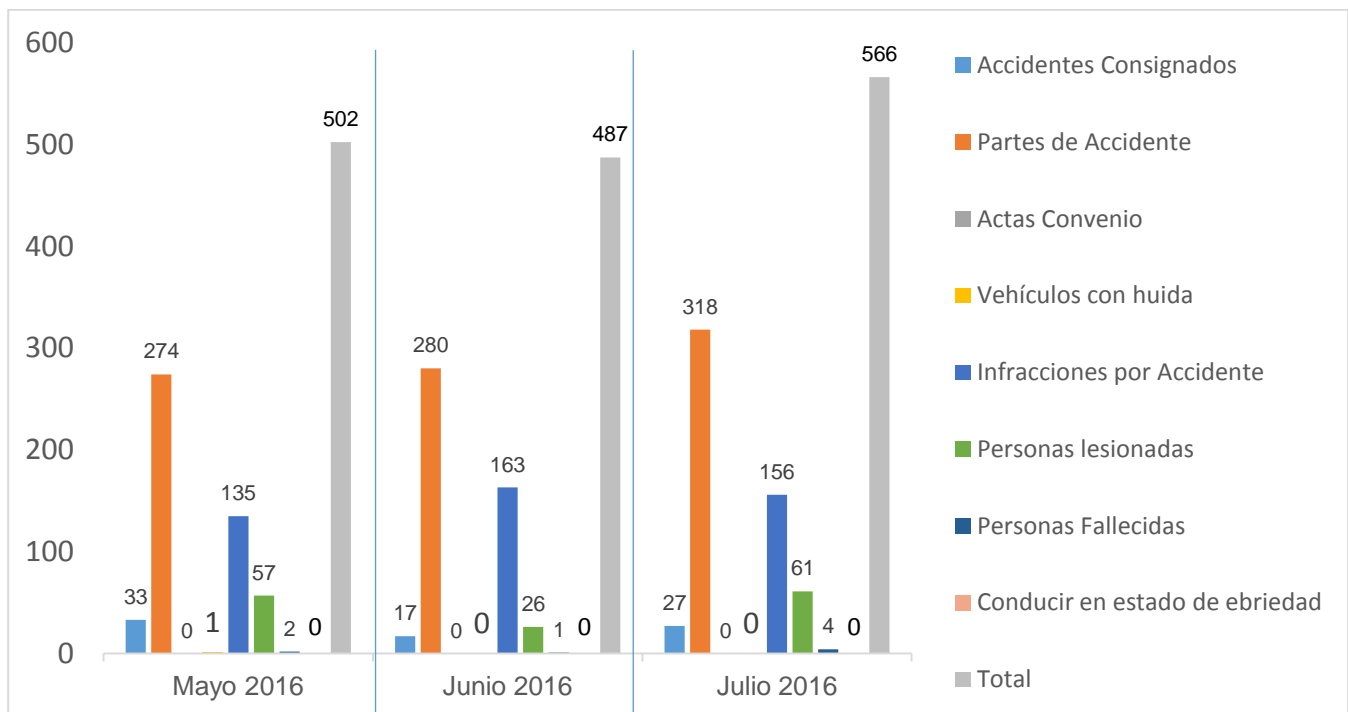

INSTITUCIÓN DE POLICÍA PREVENTIVA MUNICIPAL

ESTADÍSTICAS DE GRÁFICA DE ACCIDENTES

Área responsable de generar la información: Institución de Policía Preventiva Municipal.

INSTITUCIÓN DE POLICÍA PREVENTIVA MUNICIPAL

ESTADÍSTICAS DE GRÁFICA DE ACCIDENTES

Área responsable de generar la información: Institución de Policía Preventiva Municipal.

INSTITUCIÓN DE POLICÍA PREVENTIVA MUNICIPAL

ESTADÍSTICAS DE GRÁFICA DE ACCIDENTES

Área responsable de generar la información: Institución de Policía Preventiva Municipal.

INSTITUCION DE POLICIA PREVENTIVA MUNICIPAL

ESTADÍSTICAS DE GRÁFICA DE ACCIDENTES DETENCIONES

Área responsable de generar la información: Institución de Policía Preventiva Municipal.